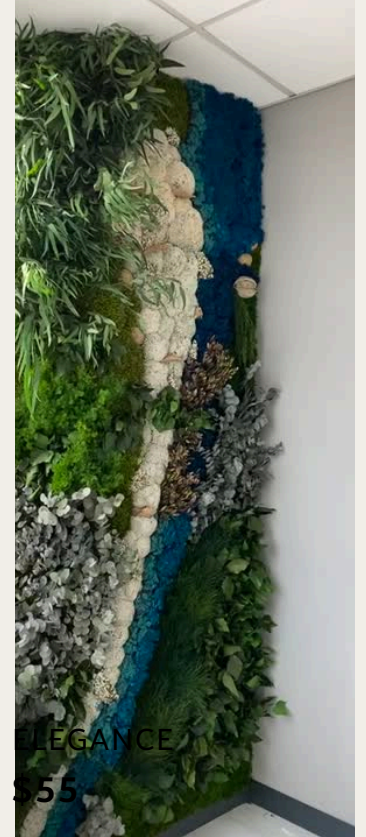

Uygulama Örnekleri